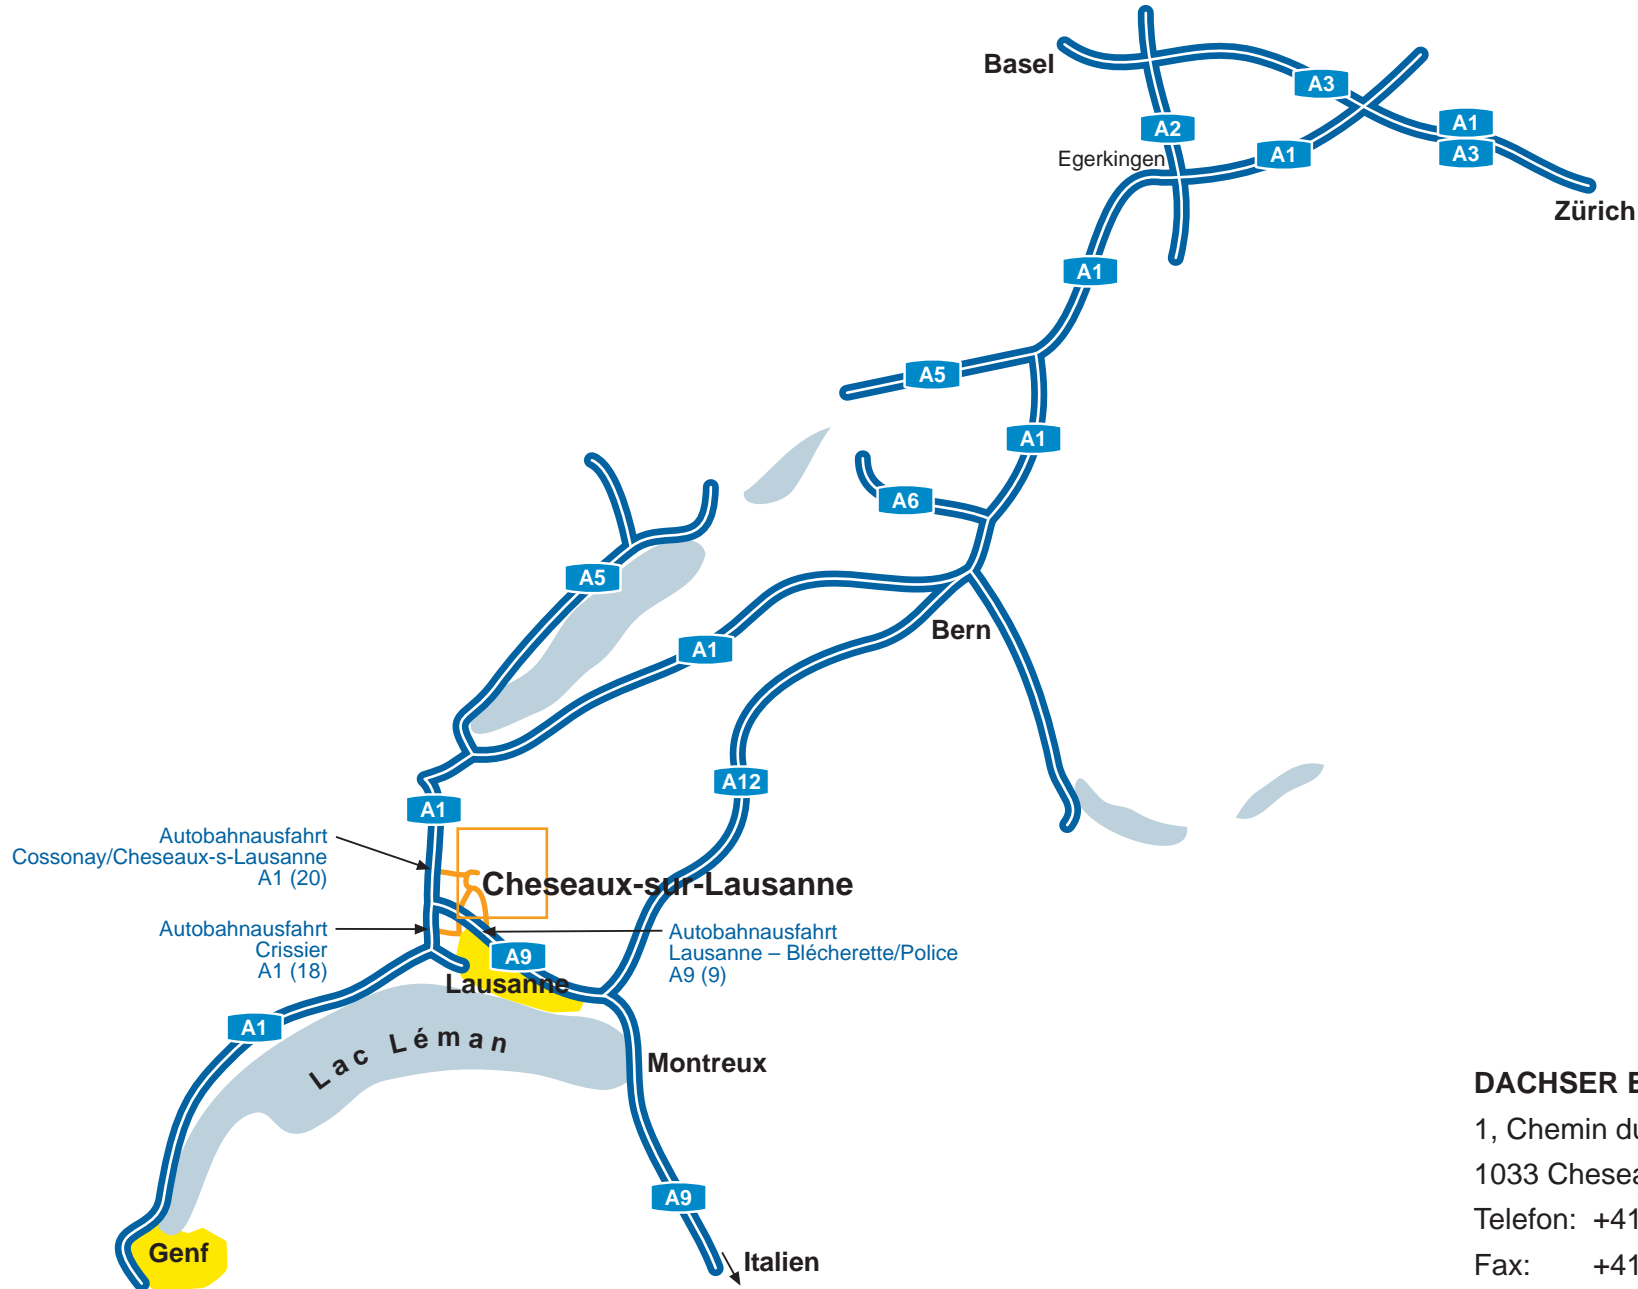

Herzlich Willkommen bei DACHSER in Cheseaux-sur-Lausanne!

DACHSER Expédition S.A.

1, Chemin du Châtelard

1033 Cheseaux-sur-Lausanne

Telefon: +41 21-86714-14

Fax: +41 21-86714-15

E-Mail: dachser.cheseaux@dachser.com

Internet: www.dachser.ch, www.dachser.com