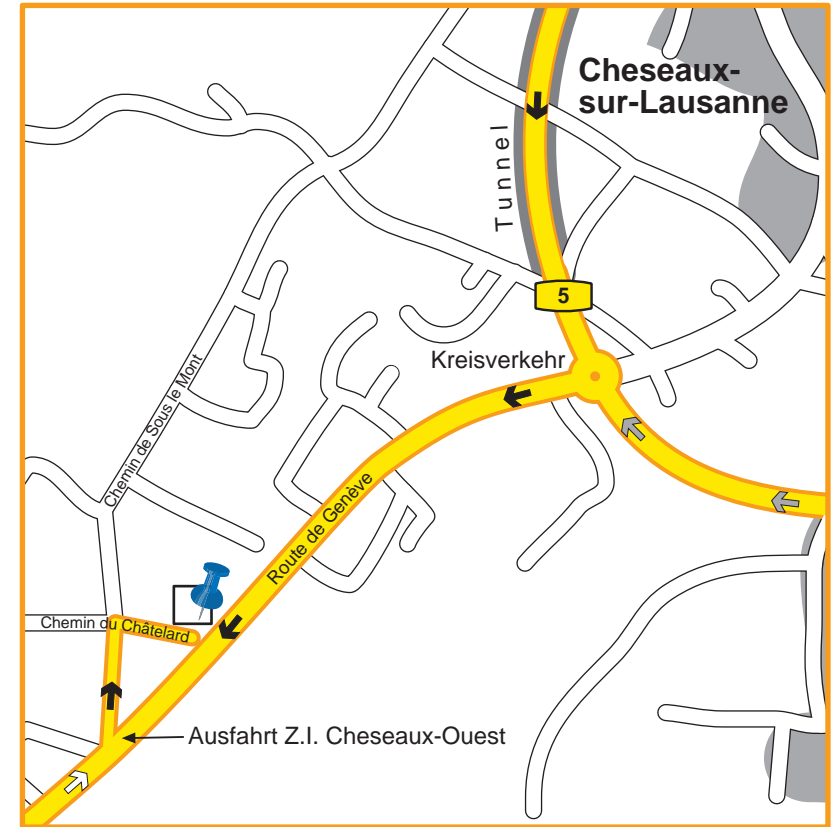

DACHSER Expédition S.A.

1, Chemin du Châtelard

1033 Cheseaux-sur-Lausanne

Telefon: +41 21-86714-14

Fax: +41 21-86714-15

E-Mail: dachser.cheseaux@dachser.com

Internet: www.dachser.ch, www.dachser.com